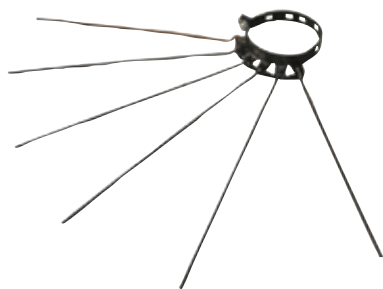

LNFESTENDINO...

Stendibiancheria.

Clothes drier.