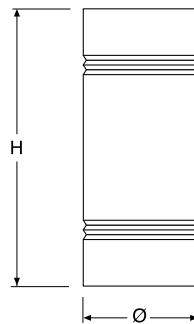

### **Available diameters - mm**

80 - 100 - 120 - 130.

# MONOPARETE SMALTATO - ENAMELLED SINGLE WALL

**.FESMAAGTA1S...**

Elemento lineare da 1 m.

Pipe 1 m.

**.FESMAAGTA50S...**

Elemento lineare da 0,50 m.

Pipe 0,50 m.

**.FESMAAGTA25S...**

Elemento lineare da 0,25 m.

Pipe 0.25 m.

Ø	COD.			H
	BIANCO WHITE	MARRONE BROWN	NERO BLACK	
80	BFESMAAGTA1S08	MFESMAAGTA1S08	NFESMAAGTA1S08	920
100	BFESMAAGTA1S10	MFESMAAGTA1S10	NFESMAAGTA1S10	920
120	BFESMAAGTA1S12	MFESMAAGTA1S12	NFESMAAGTA1S12	920
130	BFESMAAGTA1S13	MFESMAAGTA1S13	NFESMAAGTA1S13	920