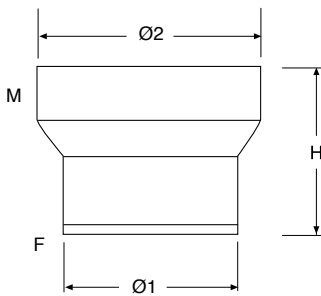

## .FESMAAGCOLSS...

Collare a muro con tassello.

*Wall bracket with anchor bolt.*

Ø	COD.			H
	BIANCO WHITE	MARRONE BROWN	NERO BLACK	
100-80	BFESMAAGRCI1008	MFESMAAGRCI1008	NFESMAAGRCI1008	70
120-80	BFESMAAGRCI1208	MFESMAAGRCI1208	NFESMAAGRCI1208	70
120-100	BFESMAAGRCI1210	MFESMAAGRCI1210	NFESMAAGRCI1210	70
130-120	BFESMAAGRCI1310	MFESMAAGRCI1312	NFESMAAGRCI1312	70
140-120	BFESMAAGRCI1412	MFESMAAGRCI1412	NFESMAAGRCI1412	70
140-130	BFESMAAGRCI1413	MFESMAAGRCI1413	NFESMAAGRCI1413	70