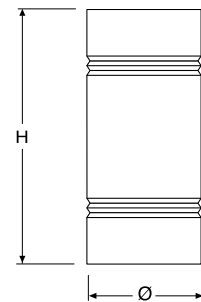

### **Available diameters - mm**

80 - 100 - 120 - 130.

# MONOPARETE SMALTATO - ENAMELLED SINGLE WALL

**.FESMAAGTA1S...**

Elemento lineare da 1 m.

Pipe 1 m.

**.FESMAAGTA50S...**

Elemento lineare da 0,50 m.

Pipe 0,50 m.

**.FESMAAGTA25S...**

Elemento lineare da 0,25 m.

Pipe 0.25 m.

Ø	COD.			H
	BIANCO WHITE	MARRONE BROWN	NERO BLACK	
80	BFESMAAGTA1S08	MFESMAAGTA1S08	NFESMAAGTA1S08	920
100	BFESMAAGTA1S10	MFESMAAGTA1S10	NFESMAAGTA1S10	920
120	BFESMAAGTA1S12	MFESMAAGTA1S12	NFESMAAGTA1S12	920
130	BFESMAAGTA1S13	MFESMAAGTA1S13	NFESMAAGTA1S13	920