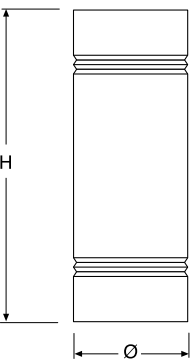

### **Available diameters - mm**

80 - 100 - 120 - 130.

# MONOPARETE SMALTATO - ENAMELLED SINGLE WALL

**.FESMAAGTA1S...**

Elemento lineare da 1 m.

Pipe 1 m.

**.FESMAAGTA50S...**

Elemento lineare da 0,50 m.

Pipe 0,50 m.

**.FESMAAGTA25S...**

Elemento lineare da 0,25 m.

Pipe 0.25 m.

Ø	COD.			H
	BIANCO WHITE	MARRONE BROWN	NERO BLACK	
80	BFESMAAGTA1S08	MFESMAAGTA1S08	NFESMAAGTA1S08	920
100	BFESMAAGTA1S10	MFESMAAGTA1S10	NFESMAAGTA1S10	920
120	BFESMAAGTA1S12	MFESMAAGTA1S12	NFESMAAGTA1S12	920
130	BFESMAAGTA1S13	MFESMAAGTA1S13	NFESMAAGTA1S13	920