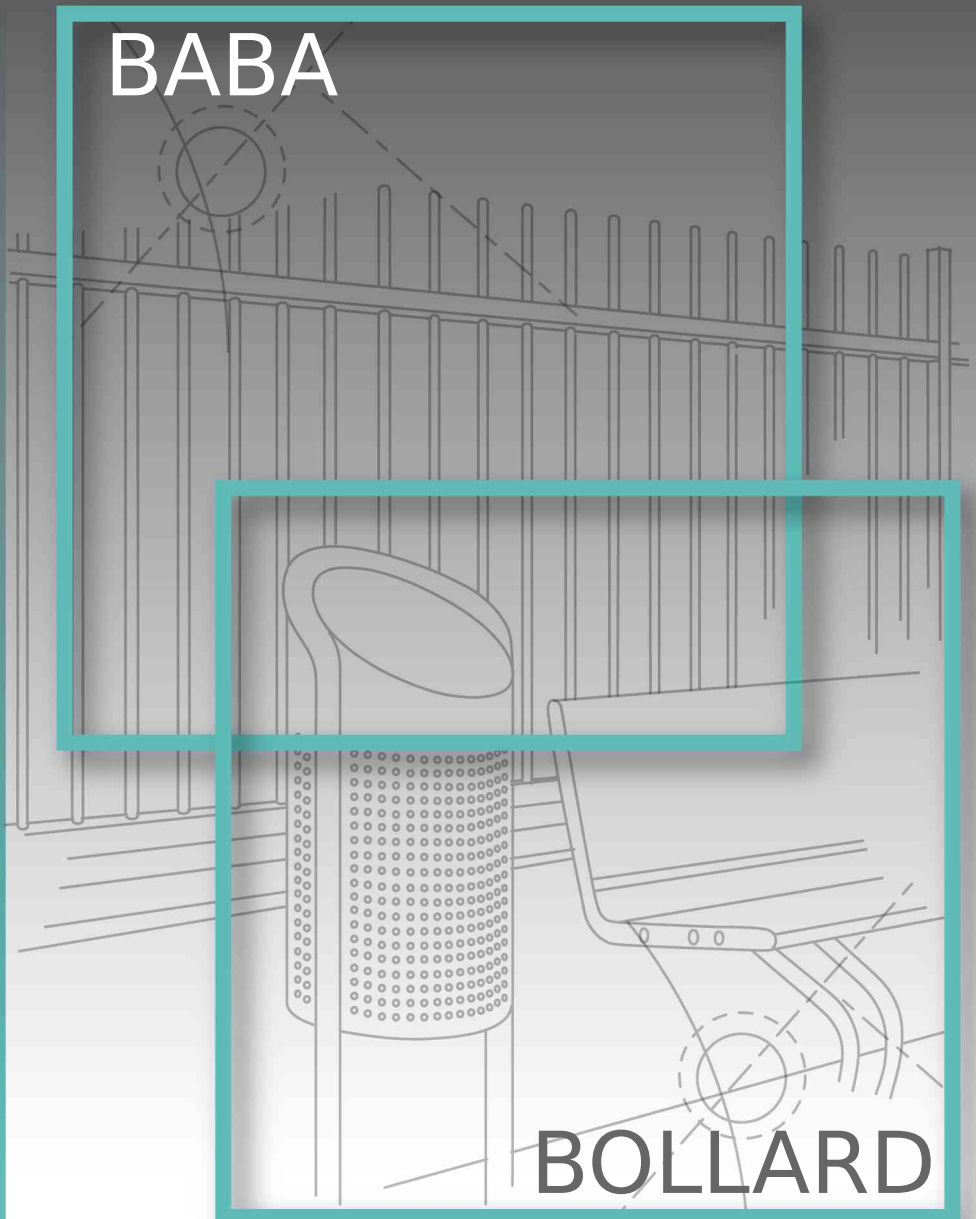

DESIGN

BABA

BOLLARD

Baba

bollards

DESIGN

AU304

KENT MOBILYASI "IMOLA"
MODELI BABA Ø42,4 ARA
UZUNLUK 850 mm (304
PASLANMAZ CELIK)